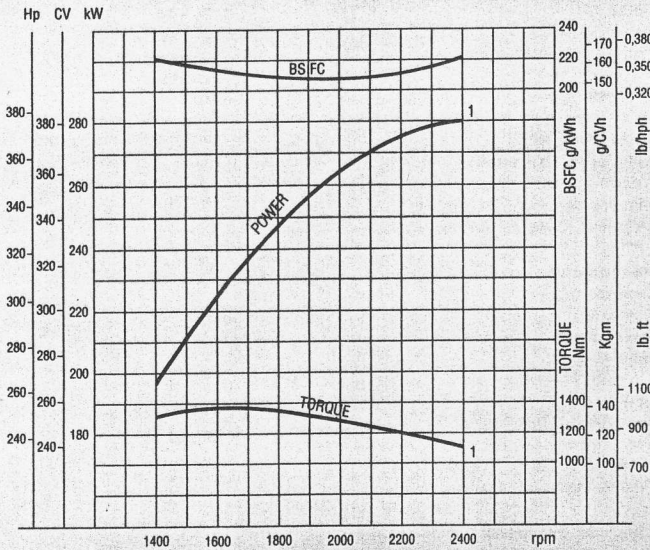

Engine curve
 Curve caratteristica
 Courbes caractéristiques
 Kennlinien
 Curvas características

Basic Data
 Dati principali
 Données principales
 Hauptdaten
 Datos principales

Curve 1: Pleasure craft

Maximum rating available for short periods alternated to prolonged periods at speed lower than maximum for an amount of 350 hours per year.
 Application: Pleasure crafts or fast patrol boats.

Curva 1: Diporto

Potenza massima utilizzabile per brevi periodi alternati a periodi prolungati a velocità inferiore alla massima per un totale di 350 ore all'anno.
 Applicazione: Scafi da diporto o da soccorso veloce.

Curve 1: Plaisance

Puissance maxi utilisable pour brèves périodes alternées à périodes prolongées à vitesse inférieure à la maxi pour un total de 350 heures par an.
 Applications: Bateaux plaisance ou sauvetage rapide.